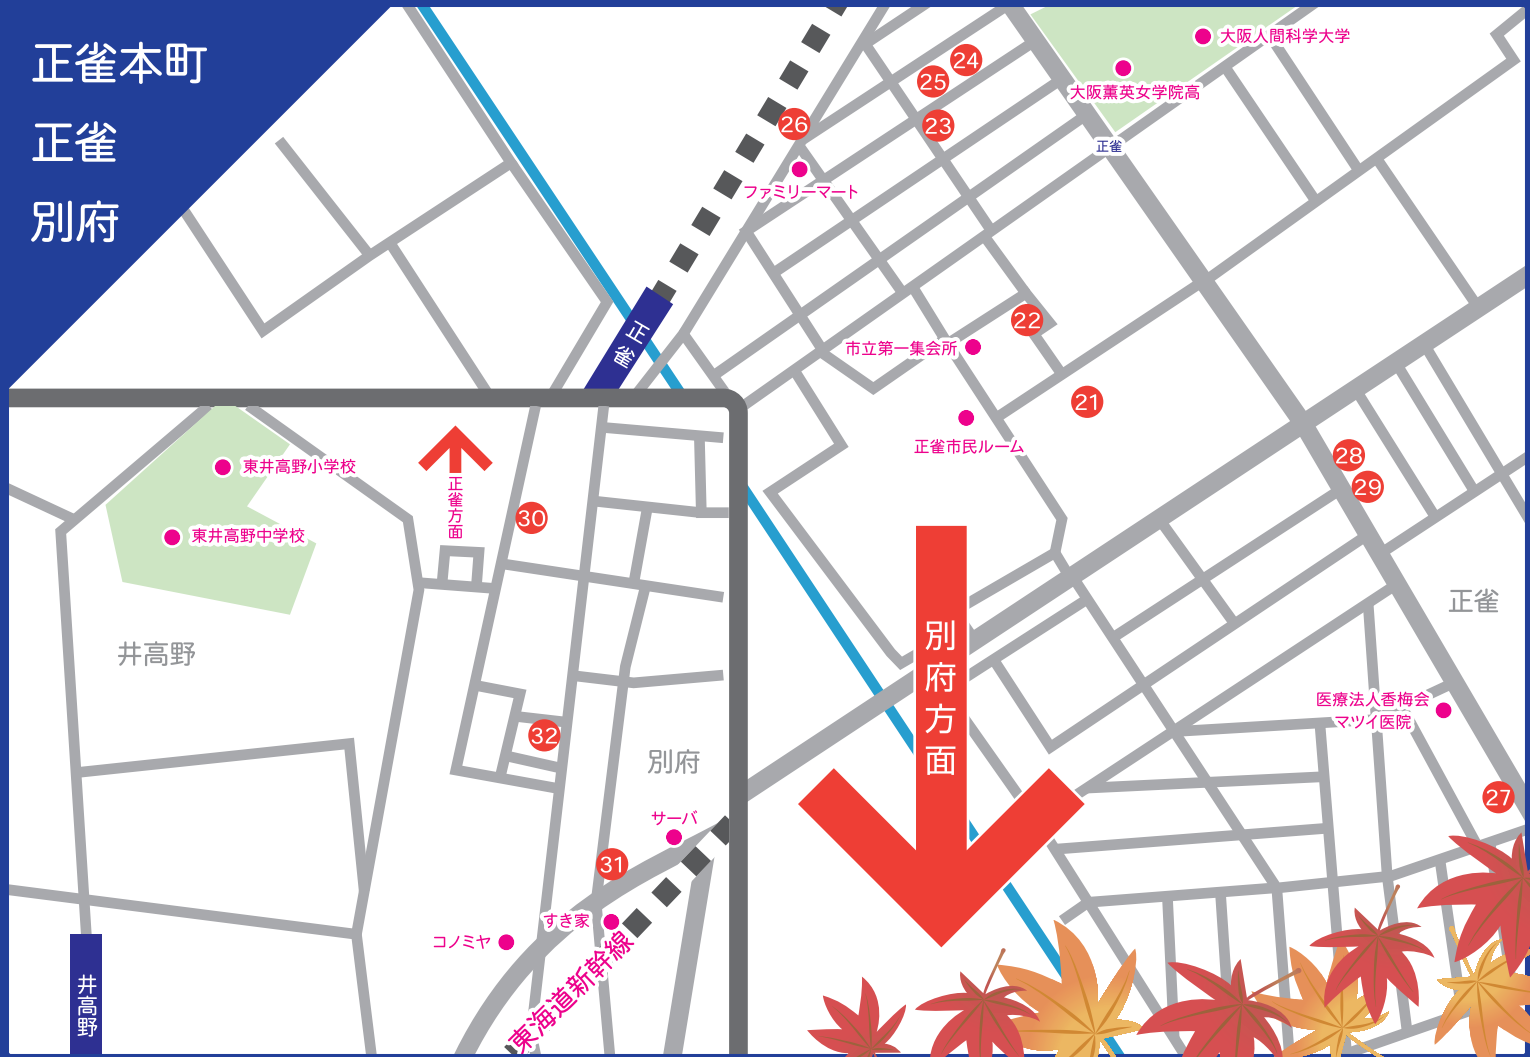

東一津屋
新在家
鳥飼
柱本

正雀本町

正雀

別府

千里丘東 3
南千里丘
香露園
三島

阪急京都線
摂津市駅

大阪立
摂津高等学校

摂津市立
第三中学校

摂津市立
三宅柳田小学校

摂津市立
第一中学校

摂津警察署

摂津医誠会病院

ユニクロ

千里丘東

千里丘南

香露園東

香露園

33

34

35

36

37

38

39

40

41

42

43

長野東
千里丘
千里丘東 2